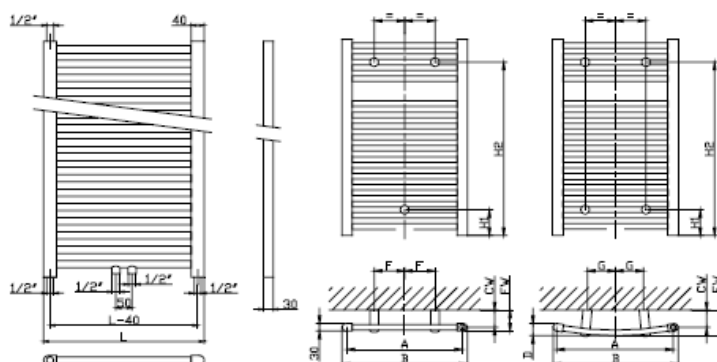

DAHLIA				
B	A	F	CW	FW
495	455	158	80-90	95-105
585	545	203	80-90	95-105
737	697	279	80-90	95-105

VALERIANA				
B	G	CW	FW	D
495	118	55-60	110-115	70
585	163	55-60	120-125	80
737	239	55-60	130-135	90

HOOGTE		
H	H1	H2
775	102	684
1181	100	1090
1765	106	1674

Handdoekradiator

Kleur: Stelrad Wit 9016 of Chrom

Geleverd inclusief blindstop(pen), 1 ontluchtingsstop, bevestigingsset bestaande uit 3 speciale houders met schroeven en pluggen (4 voor gebogen radiator).

Diameter buizen: 22 mm

Garantie: 5 jaar (2 jaar voor gechromeerde radiatoren) met respect voor de installatievoorschriften en indien buiten spatbereik.

Aansluitingen: 3 of 5 x R 1/2"

Medium: warm water, max 110°C

Max. werkdruk: 10 bar

Stelrad
DE WARMTE DIE BIJ JE PAST